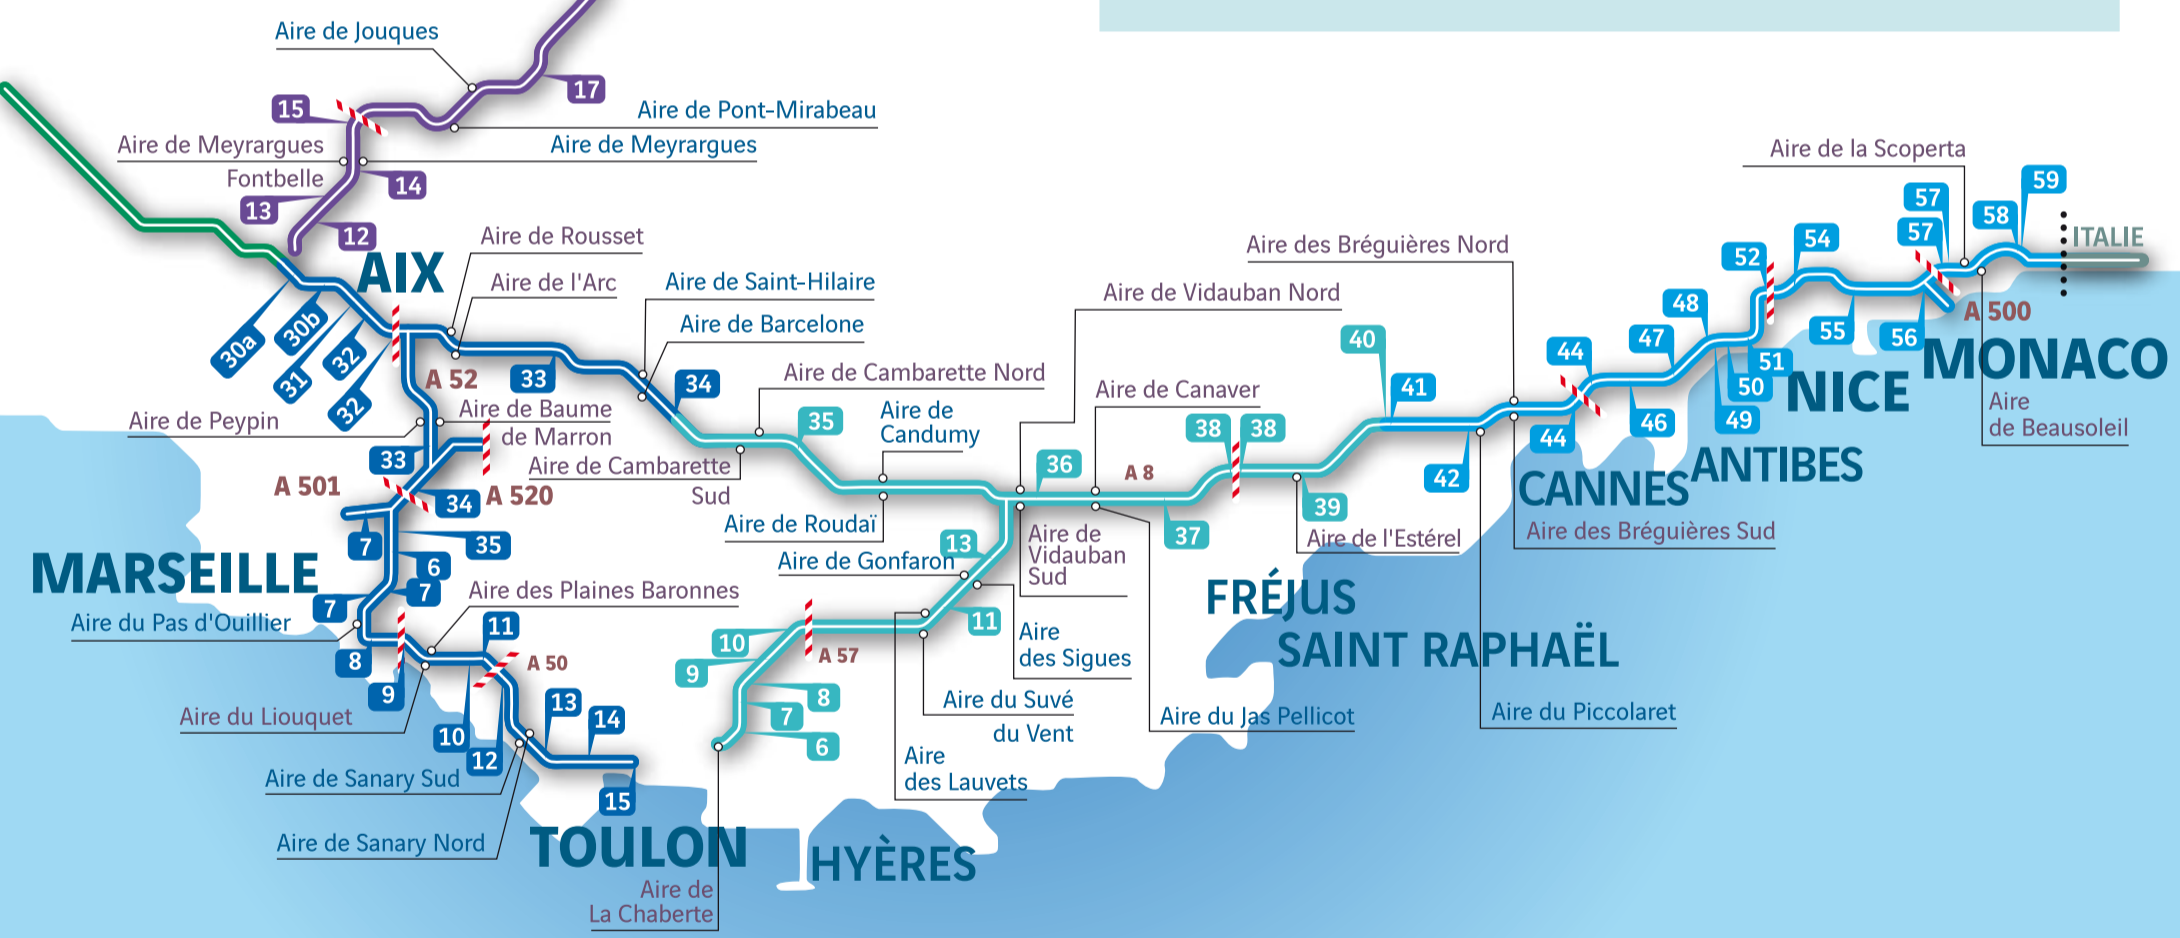

## SISTERON

**A8** : 30a Luynes, 30b Aix-Pont de l'Arc, 31 Aix-Val-St-André, 32 Rousset, 32 Gardanne, 33 Pourrières, 34 Saint-Maximin, 35 Brignoles, 36 Le Muy, 37 Puget-sur-Argens, 38 Fréjus, 39 Les Adrets, 40 Mandelieu, 41 Cannes La Bocca, 42 Mougins, 44 Antibes, 46 Bouches-du-Loup, 47 Villeuneuve-Loubet, 48 Cagnes-sur-Mer, 49 Saint-Laurent-du-Var, 50 Nice Promenade des Anglais, 51 Nice Saint-Augustin, 52 Nice Saint-Isidore, 54 Nice quartier Nord, 55 Nice l'Ariane, 56 Monaco, 57 La Turbie, 58 Roquebrune-Cap-Martin, 59 Menton

**A50** : 6 Carnoux, 7 La Bédoule, 8 Cassis, 9 La Ciotat, 10 Saint-Cyr, 11 La Cadière d'Azur, 12 Bandol, 12.1 Ollioules, 13 La Seyne-sur-Mer, 14 Châteauvallon, 15 Toulon Ouest

**A500** : 57 Laghet

**A520** : Auriol

**A51** : 12 Les Platanes, 13 Venelles, 14 Meyrargues, 15 Pertuis, 17 Cadarache, 18 Manosque, 19 Forcalquier, 20 Peyruis, 21 Aubignosc, 22 Sisteron Sud, 23 Sisteron Nord, 24 La Saulce

**A52** : 33 Pas de Trets, 34 Pont de l'Etoile, 35 Aubagne Est

**A 501** : 7 Aubagne Centre

**A57** : 6 La Farlède, 7 Les Terrins, 8 Sainte-Christine, 9 Cuers Sud, 10 Cuers Nord, 11 Carnoules, 13 Le Luc